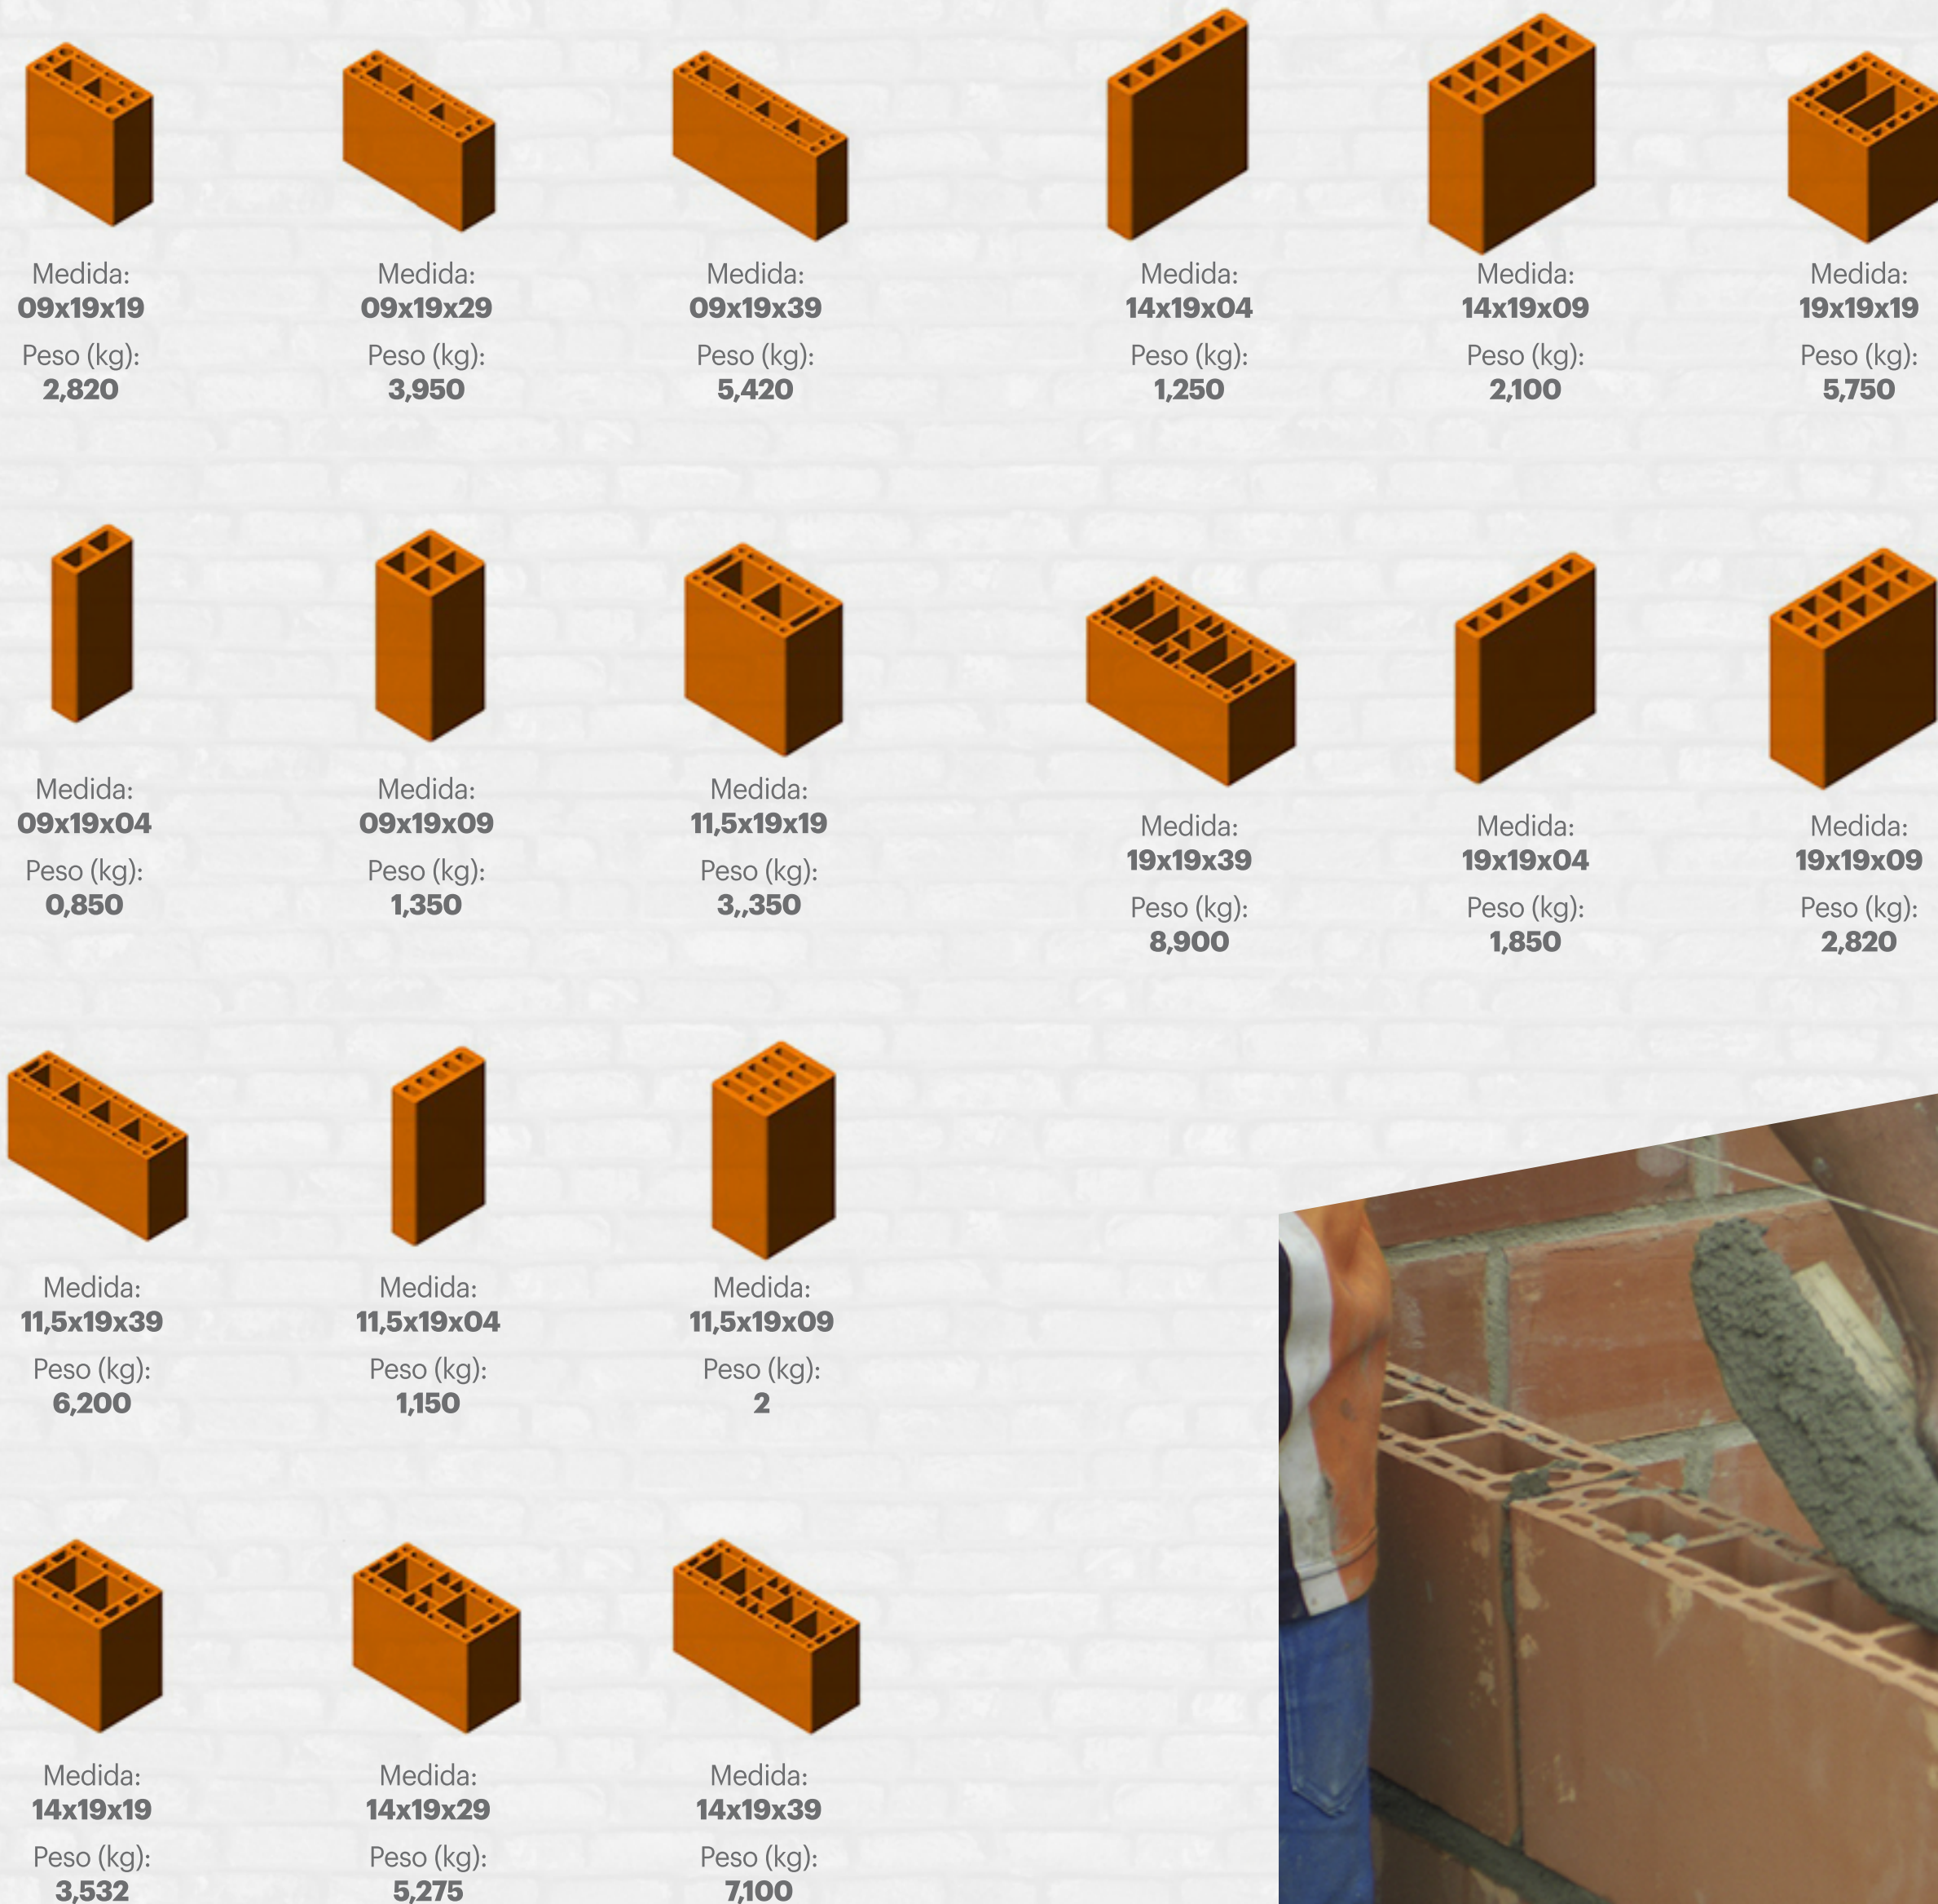

Bloco cerâmico Vedação Racionalizada

Bloco Cerâmico Vedação Racionalizada

Canaletas

Aplicação

Se tem
ARGIBEM,
TEM QUALIDADE
na obra

argibem.com.br |  /argibem
argibem@argibem.com.br

(24) 2258-2127 | 2258-2125
2258-2083 |  98126-8824

Rua Matheus Salzano, 16 – Bemposta - CEP 25840-000 – Três Rios – RJ