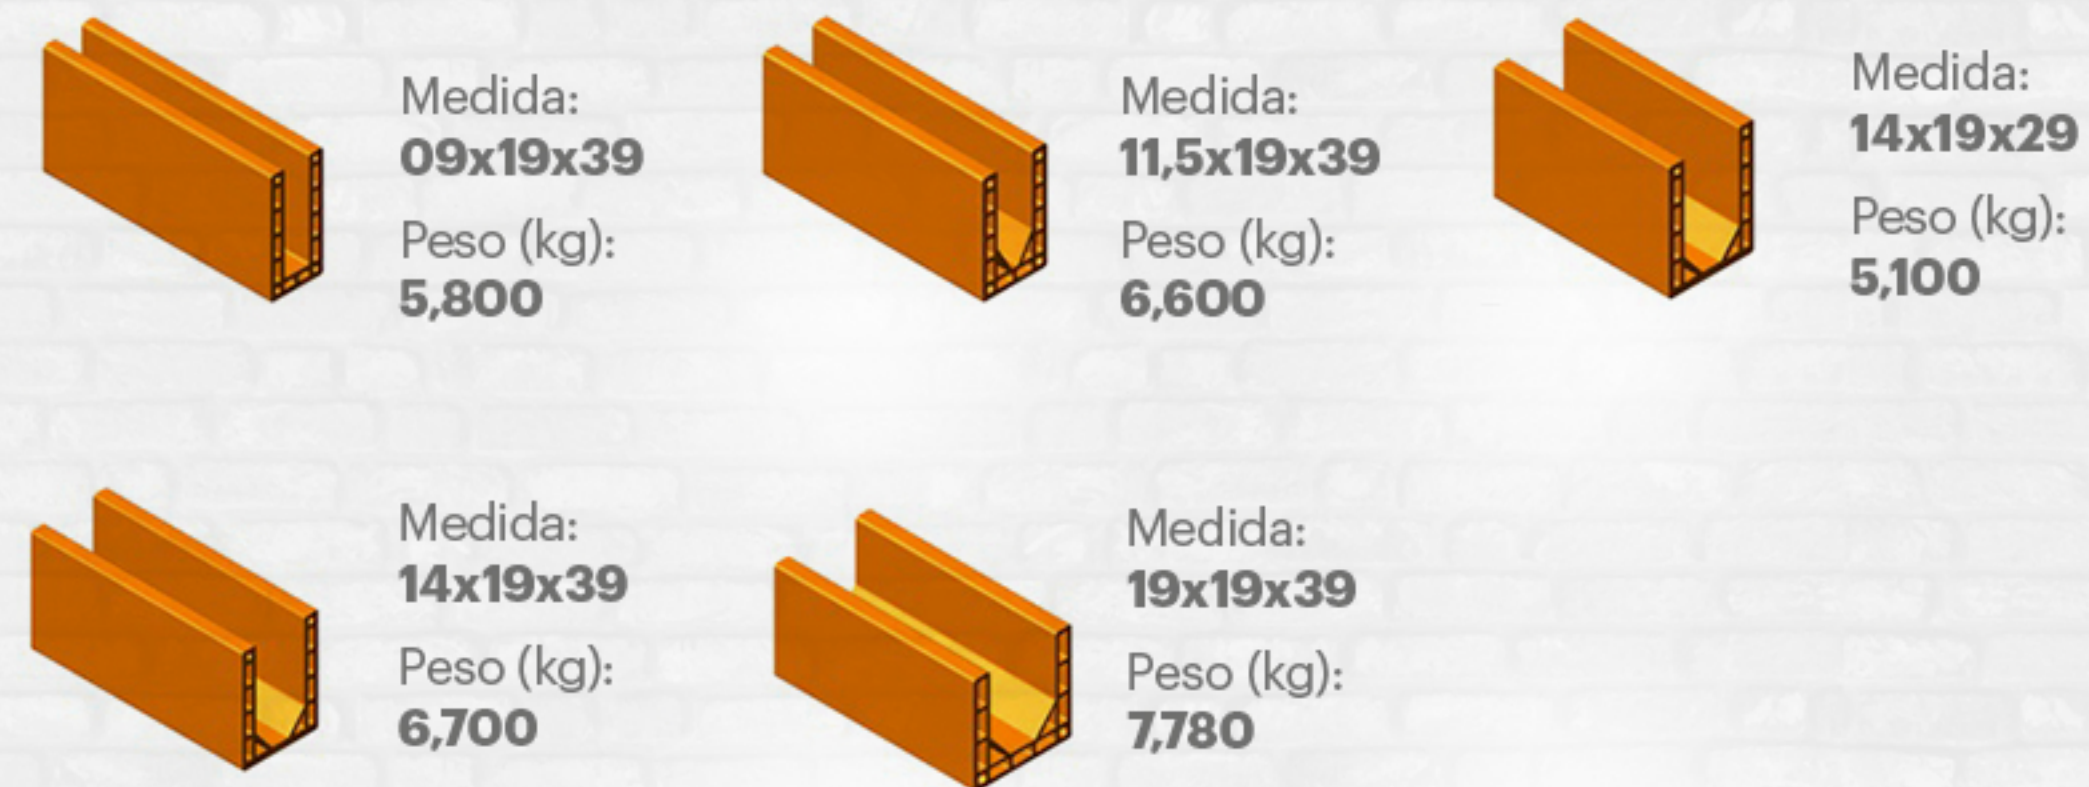

Bloco cerâmico Vedação Racionalizada

Bloco Cerâmico Vedação Racionalizada

Canaletas

Aplicação

Se tem
ARGIBEM,
TEM QUALIDADE
na obra

argibem.com.br |  /argibem
argibem@argibem.com.br

(24) 2258-2127 | 2258-2125
2258-2083 |  98126-8824

Rua Matheus Salzano, 16 – Bemposta - CEP 25840-000 – Três Rios – RJ